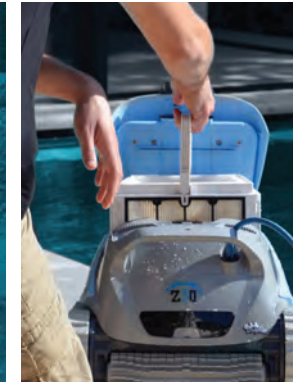

Z3i
12 m
1h / 1h30 / 2h / 2h30
Fond, Parois, Ligne d'eau
Sélecteur de cycle : rapide ou normal
Choix du mode de nettoyage : Intensif / Fond / Ligne d'eau
Départ différé
Filtre multicouches + panier filtrant
Oui
24 mois
Oui
Oui
Oui